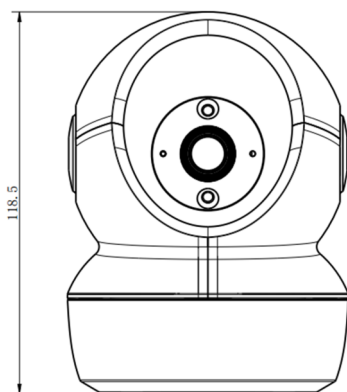

Видео H.265

Ночное видение до 10 м

Слот для Micro SD-карты для локального хранения (до 256 ГБ)

Размеры (ед. изм.: мм)

Спецификации

Модель	CS-C6N (4 Мп, W1)
Камера	
Матрица	F2.2 @ 1/3" Progressive Scan CMOS
Скорость электронного затвора	Адаптивный
Объектив	4 мм, угол обзора: 124° (по диагонали), 100° (по горизонтали), 54° (по вертикали)
Крепление объектива	M12
Режим «день / ночь»	ИК-фильтр с автоматическим переключением
DNR	3D DNR
WDR	Цифровой WDR
Аудиовход	Встроенный микрофон
Сжатие	
Видеосжатие	H.265/ H.264
Битрейт видео	Адаптивный битрейт
Изображение	
Максимальное разрешение	2560 x 1440
Частота кадров	Макс.: 20 к/с; адаптивная частота при передаче по сети
Сеть	
Интеллектуальная тревога	Обнаружение движения
Подключение Wi-Fi	AP
Протокол	Запатентованный протокол EZVIZ для облачного сервиса
Протокол интерфейса	Запатентованный протокол EZVIZ для облачного сервиса
Интерфейс	
Хранение	Слот для Micro SD-карты (макс. 256 ГБ)
Питание	Micro USB
Проводная сеть	1 RJ45 auto 10/100M порт Ethernet
Wi-Fi	
Стандарт	IEEE802.11b, 802.11g, 802.11n
Диапазон частот	От 2.4 до 2.4835 ГГц
Ширина канала	20 МГц
Безопасность	64/128-bit WEP, WPA/WPA2, WPA-PSK/WPA2-PSK
Скорость передачи	11b: 11 Мбит/с, 11g: 54 Мбит/с, 11n: 72 Мбит/с
Выходная мощность (EIRP)	19 дБм
Антенна с усилением	1.9 дБи
Основное	
Рабочие условия	От -10 до +45 °С, влажность 95 % или меньше (без конденсата)
Питание	DC 5В/ 2 А
Потребляемая мощность	Макс. 5 Вт
Дальность ИК-подсветки	Макс. 10 м
Размеры	88 × 88.2 × 119 мм (3.46 × 3.47 × 4.69")
Размер упаковки	103 x 103 x 164 мм
Масса	252 г