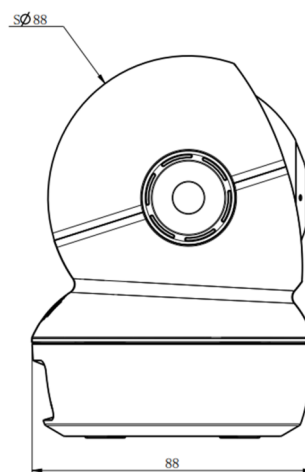

Видео H.265

Ночное видение до 10 м

Слот для Micro SD-карты для локального хранения (до 256 ГБ)

Размеры (ед. изм.: мм)

Спецификации

Модель	CS-C6N (4 Мп, W1)
Камера	
Матрица	F2.2 @ 1/3" Progressive Scan CMOS
Скорость электронного затвора	Адаптивный
Объектив	4 мм, угол обзора: 124° (по диагонали), 100° (по горизонтали), 54° (по вертикали)
Крепление объектива	M12
Режим «день / ночь»	ИК-фильтр с автоматическим переключением
DNR	3D DNR
WDR	Цифровой WDR
Аудиовход	Встроенный микрофон
Сжатие	
Видеосжатие	H.265/ H.264
Битрейт видео	Адаптивный битрейт
Изображение	
Максимальное разрешение	2560 x 1440
Частота кадров	Макс.: 20 к/с; адаптивная частота при передаче по сети
Сеть	
Интеллектуальная тревога	Обнаружение движения
Подключение Wi-Fi	AP
Протокол	Запатентованный протокол EZVIZ для облачного сервиса
Протокол интерфейса	Запатентованный протокол EZVIZ для облачного сервиса
Интерфейс	
Хранение	Слот для Micro SD-карты (макс. 256 ГБ)
Питание	Micro USB
Проводная сеть	1 RJ45 auto 10/100M порт Ethernet
Wi-Fi	
Стандарт	IEEE802.11b, 802.11g, 802.11n
Диапазон частот	От 2.4 до 2.4835 ГГц
Ширина канала	20 МГц
Безопасность	64/128-bit WEP, WPA/WPA2, WPA-PSK/WPA2-PSK
Скорость передачи	11b: 11 Мбит/с, 11g: 54 Мбит/с, 11n: 72 Мбит/с
Выходная мощность (EIRP)	19 дБм
Антенна с усилением	1.9 дБи
Основное	
Рабочие условия	От -10 до +45 °С, влажность 95 % или меньше (без конденсата)
Питание	DC 5В/ 2 А
Потребляемая мощность	Макс. 5 Вт
Дальность ИК-подсветки	Макс. 10 м
Размеры	88 × 88.2 × 119 мм (3.46 × 3.47 × 4.69")
Размер упаковки	103 x 103 x 164 мм
Масса	252 г